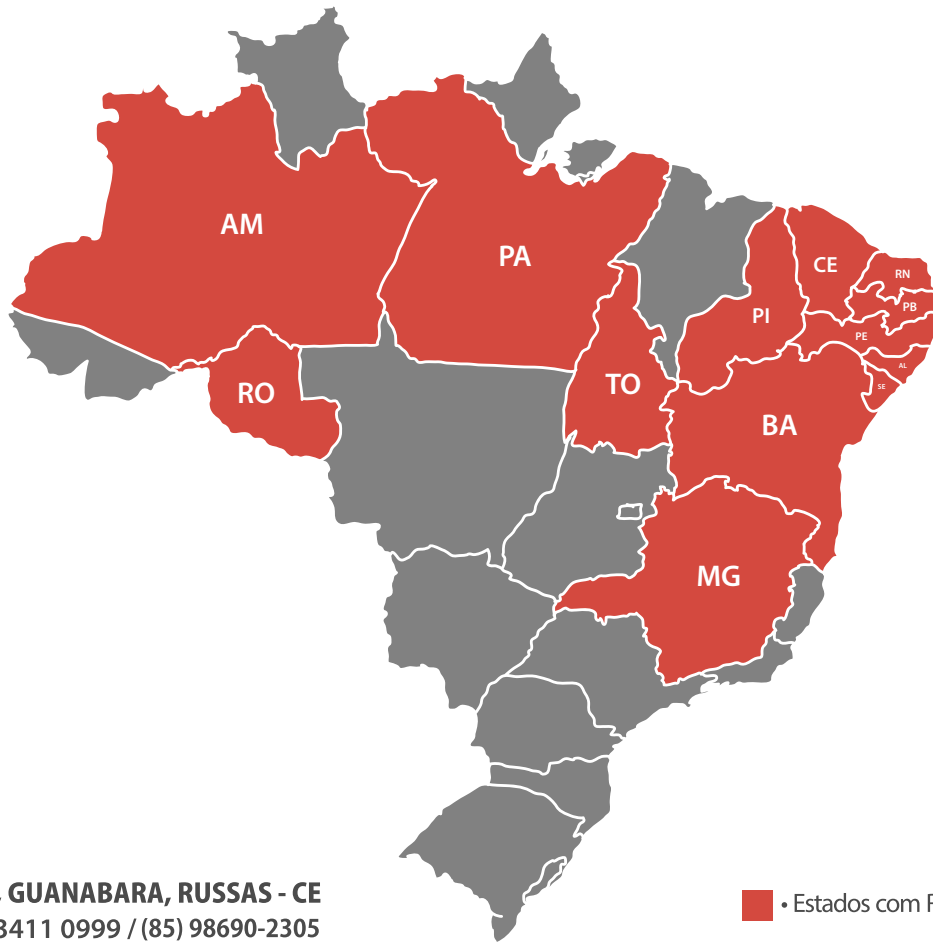

GUIDÃO BIKE MOTOBOY

6129 Crom.
6128 Preto

CANOTE DE SELIM
Curvo

6125 Crom.

CANOTE DE SELIM

Cód.6126 Crom.

DESCANSO BIKE

Cód.6124 Preto